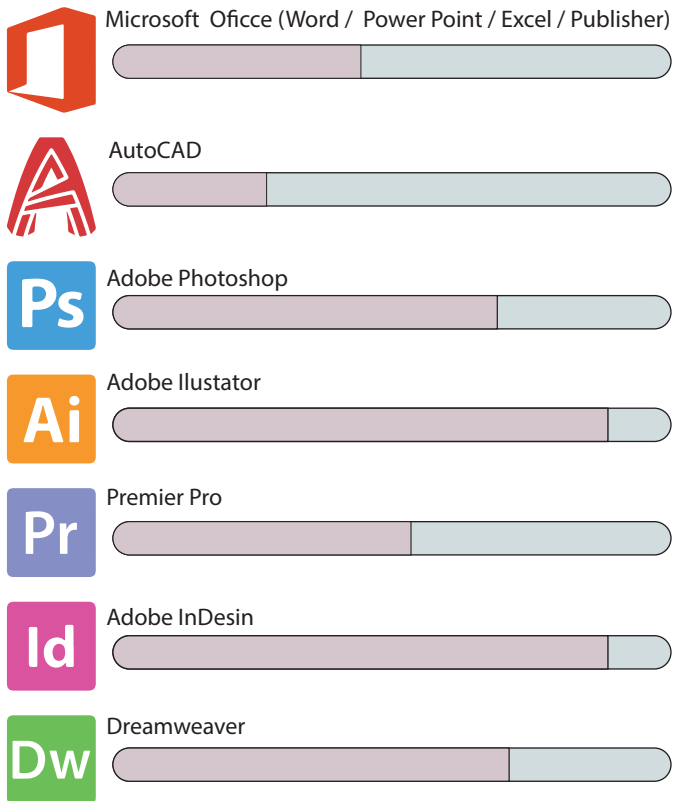

COMPETENCIAS DIGITALES